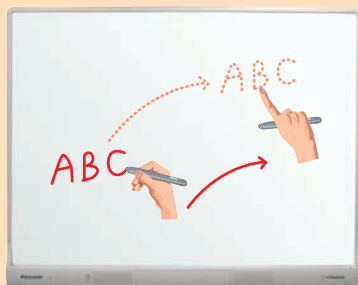

¡Toque la pizarra! ¡Toque el corazón de sus estudiantes!

¡Cree un nuevo tipo de enseñanza, con elite Panaboard!

Elite Panaboard es una herramienta educativa avanzada, que le permite atraer la atención de los estudiantes. Facilita la creación de materiales de enseñanza eficaces y llamativos y promueve un estilo de enseñanza y aprendizaje activos, basados en imágenes, que vuelve divertida el aula, tanto para el profesor como para los estudiantes. Conectando un PC con acceso Internet y un proyector, puede mostrar información disponible en la Web o en su PC.

Panasonic y elite Panaboard abren la puerta a un nuevo tipo de educación, activa y basada en imágenes.

Se acciona con un dedo o con el Bolígrafo Electrónico

"Trazado y desplazamiento"

Todas las operaciones en la pizarra pueden efectuarse con un toque de dedo, y el movimiento de su dedo es transmitido directamente a la superficie de la pizarra, consiguiendo un funcionamiento rápido y cómodo. O puede utilizar el Bolígrafo Electrónico para escribir texto y trazar líneas. Este permite operaciones adicionales de trazado y manipulación de objetos.

Bolígrafo electrónico multifunción

Cambie con facilidad el color del marcador

Simplemente gire el conmutador rotativo para cambiar los colores del marcador. Esto le ayuda a mantener la atención de sus estudiantes, porque no necesitará interrumpir el curso de la clase.