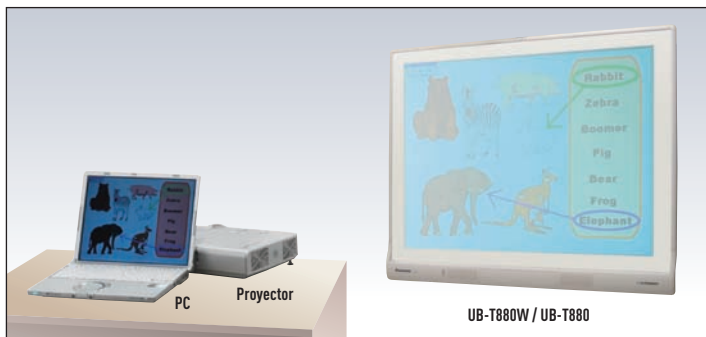

Sistema

El UB-T880W/UB-T880 no incluye PC ni proyector.

Dimensiones (UB-T880W / UB-T880)

	UB-T880W	UB-T880
A	1,899 mm	1,657 mm
B	1,842 mm	1,602 mm
C	2,109 mm (83")	1,958 mm (77")
	16:9	4:3

Para seguridad

- No altere la unidad ni modifique ninguna pieza. La alteración o la modificación puede provocar un incendio o un choque eléctrico.
- La unidad debe ser instalada, retirada y desechada únicamente por personal de servicio calificado.

Panasonic®